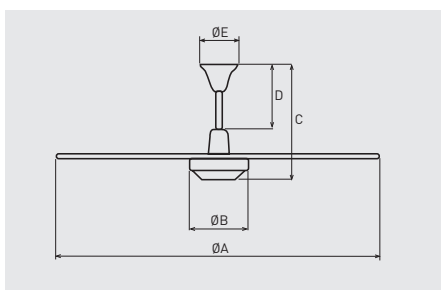

РАЗМЕРЫ (мм)

Модель	ØA	ØB	C	D	E
НТВ-75 N / НТВ-75 RC	800	175	395	210	140
НТВ-90 N / НТВ-90 RC	1000	175	395	210	140
НТВ-140 / НТВ-140 RC	1387	175	375	230	144
НТВ-150 N / НТВ-150 RC	1405	195	410	210	143

Настенный пульт управления с возможностью углубленной установки. Размеры ДхШхВ (мм): 80x80x70

IP55

ЗАЩИТА
 ОТ ВЛАГИ

РАЗМЕРЫ (мм)

Модель	ØA	ØB	C	D	E
НТВ-150 N	1420	250	460	255	98
НТВ-150 RC					

Настенный пульт управления с возможностью углубленной установки. Размеры ДхШхВ (мм): 80x80x70

Переключатель направления вращения (реверс).