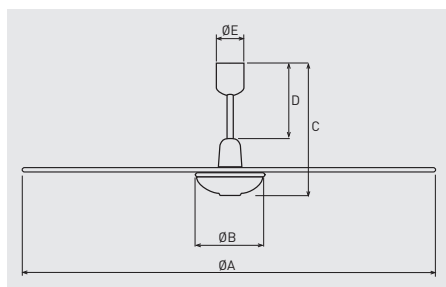

IP55

ЗАЩИТА
 ОТ ВЛАГИ

РАЗМЕРЫ (мм)

Модель	ØA	ØB	C	D	E
НТВ-150 N	1420	250	460	255	98
НТВ-150 RC					

Настенный пульт управления с возможностью углубленной установки. Размеры ДхШхВ (мм): 80x80x70

Переключатель направления вращения (реверс).